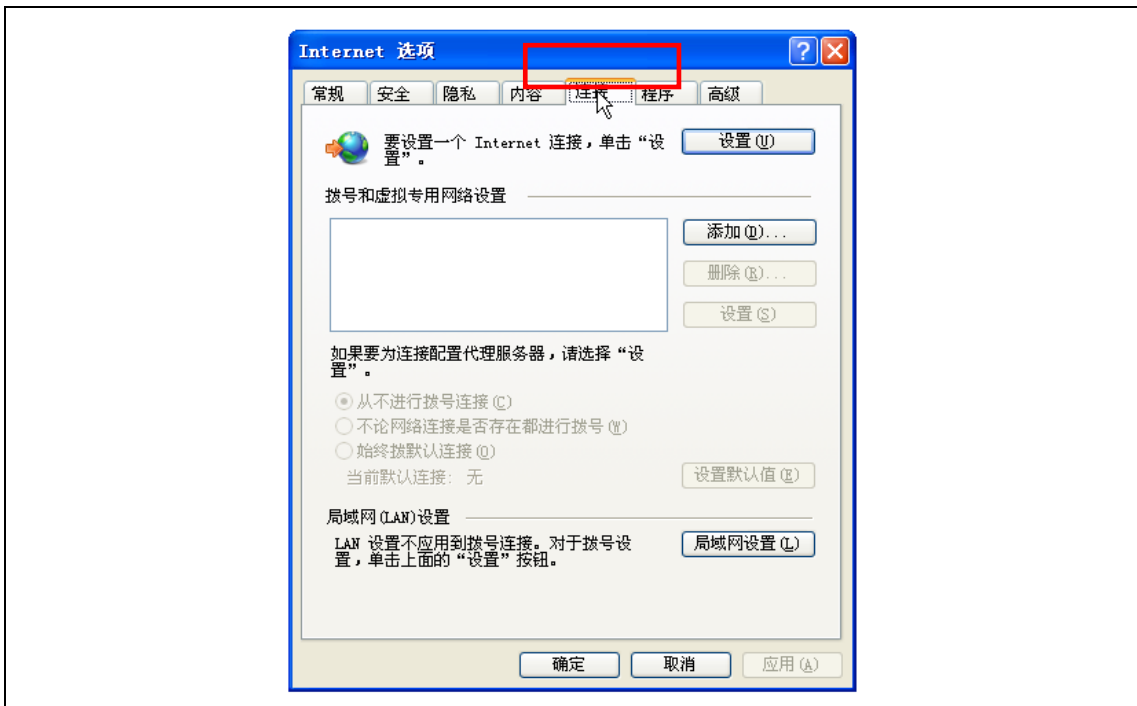

二、浏览器设置

2.1 IE 浏览器设置有代理服务器

解决方法：打开 工具 → Internet 选项（图 2-1） → 连接（图 2-2） → 局域网设置 → 高级（图 2-3） → 在例外中添加软件安装主机的 IP 地址（图 2-4），如果主机 IP 地址不固定，则用*替代 IP 地址的末 3 位数字。实例参看下组图示。

图 2-1 IE7 浏览器下 Internet 选项

图 2-2 Internet 选项中选择连接

图 2-3 局域网设置中选高级

图 2-4 在例外中添加软件安装主机的 IP 地址

2.2 弹出窗口被禁

解决方法：关闭如 Google，baidu 等工具条上的拦截功能。