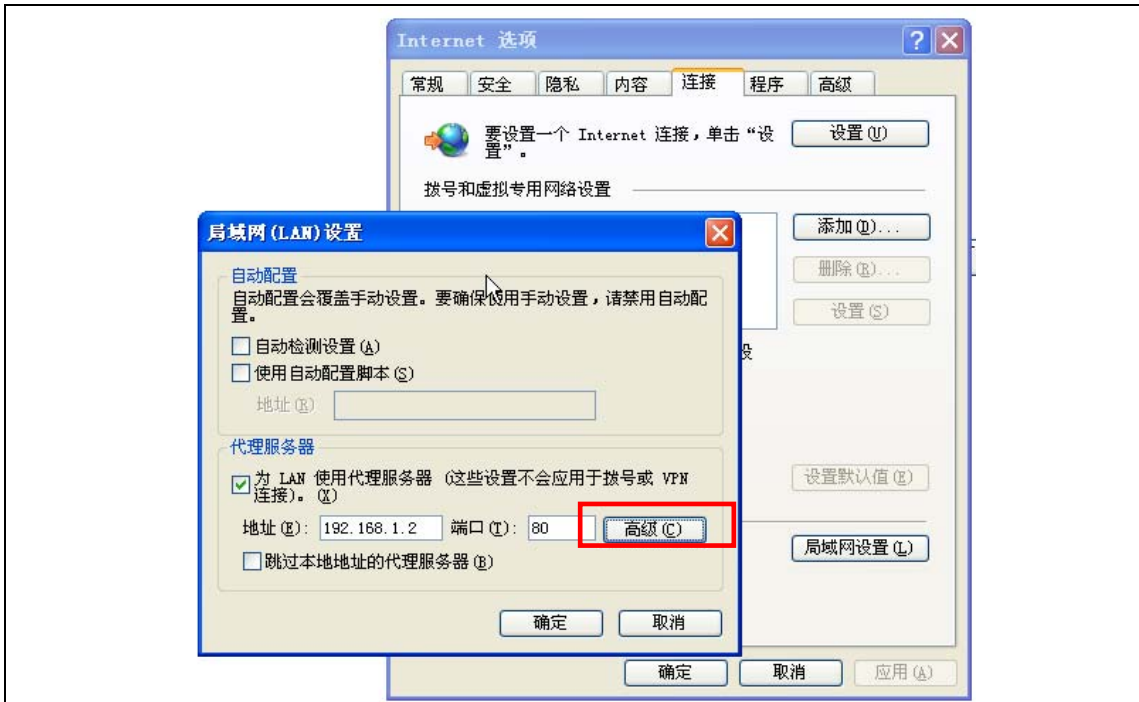

二、浏览器设置

2.1 IE 浏览器设置有代理服务器

解决方法：打开 工具 → Internet 选项（图 2-1） → 连接（图 2-2） → 局域网设置 → 高级（图 2-3） → 在例外中添加软件安装主机的 IP 地址（图 2-4），如果主机 IP 地址不固定，则用*替代 IP 地址的末 3 位数字。实例参看下组图示。

图 2-1 IE7 浏览器下 Internet 选项

图 2-2 Internet 选项中选择连接

图 2-3 局域网设置中选高级

图 2-4 在例外中添加软件安装主机的 IP 地址

2.2 弹出窗口被禁

解决方法：关闭如 Google，baidu 等工具条上的拦截功能。